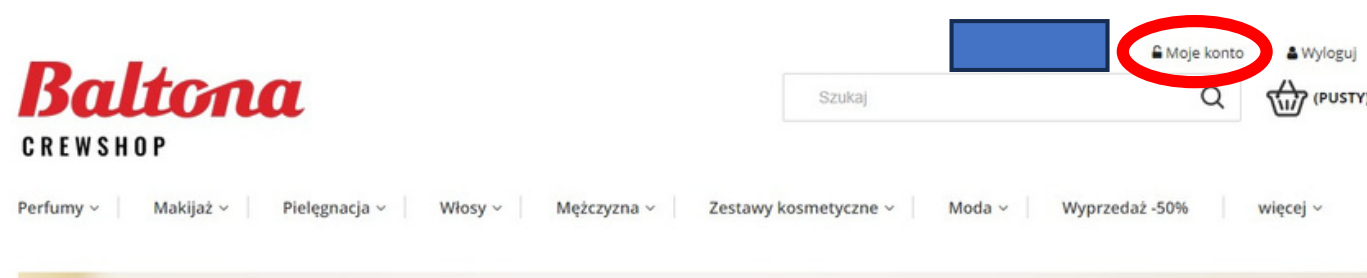

4. Poczekaj na akceptację zaproszenia przez Administratorów grupy