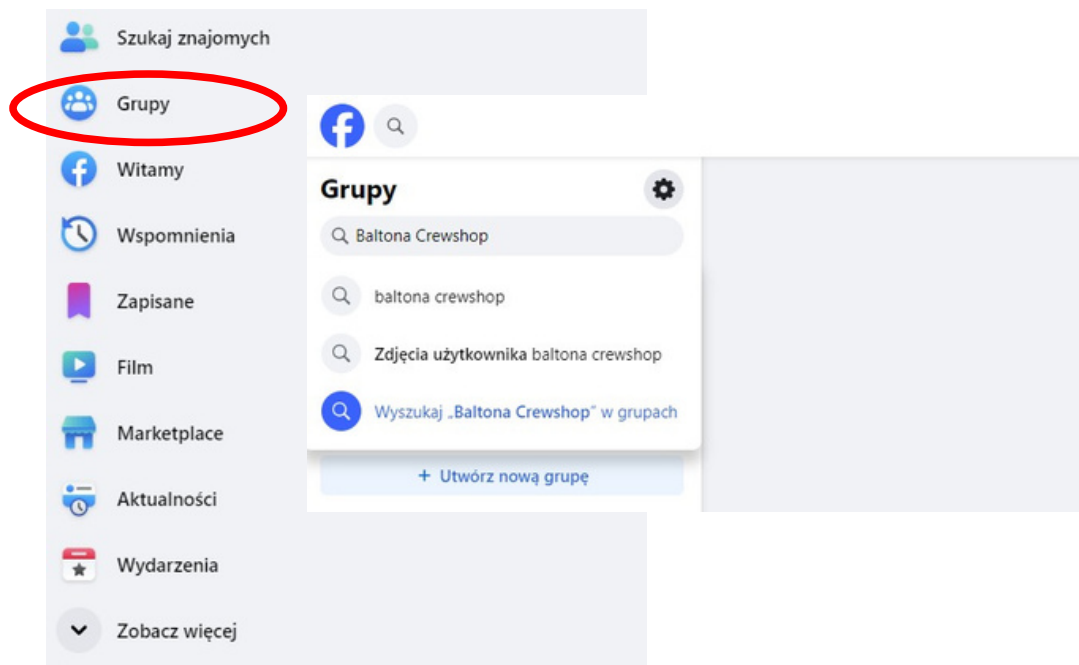

Instrukcja dołączenia do grupy Baltona Crewshop na Facebooku:

1. Na stronie Facebook w zakładce grupy w okienku „Szukaj grupy” wpisz nazwę: **Baltona Crewshop**

2. Kliknij **“Dołącz”**

3. W okienku z prośbą o odpowiedź, wpisz jednorazowy kod Baltona użyty podczas zakładania konta na Baltona Crewshop.